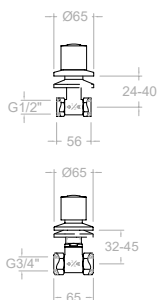

70071/2X1E4A

253473

Llave de paso 1/2" agua fría.
Cold water stopcock valve at 1/2"

70071/2X1E4R

253482

Llave de paso 1/2" , agua caliente.
Hot water stopcock valve at 1/2"

Montura Head: 5000

7007T15X1E4A

253392

Llave de paso para soldar tubo Ø15,
agua fría.
Cold water stopcock valve at pipe Ø15.

Montura Head: 5000

7007T18X1E4A

253410

Llave de paso para soldar tubo Ø18,
agua fría.
Cold water stopcock valve at pipe Ø18.

Montura Head: 6000

7007T22X1E4A

253455

Llave de paso para soldar tubo Ø22,
agua fría.
Cold water stopcock valve at pipe Ø22.

Montura Head: 6000

70073/4X1E4A

253374

Llave de paso 3/4" agua fría.
Cold water stopcock valve at 3/4".

70073/4X1E4R

253383

Llave de paso 3/4" , agua caliente.
Hot water stopcock valve at 3/4".

Montura Head: 6000

7007T15X1E4R

253401

Llave de paso para soldar tubo Ø15,
agua caliente.
Hot water stopcock valve at pipe Ø15.

Montura Head: 5000

7007T18X1E4R

253446

Llave de paso para soldar tubo Ø18,
agua caliente.
Hot water stopcock valve at pipe Ø18.

Montura Head: 6000

7007T22X1E4R

253464

Llave de paso para soldar tubo Ø22,
agua caliente.
Hot water stopcock valve at pipe Ø22.

Montura Head: 6000