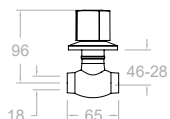

253509

Grifo para bidé, agua fría.
Cold water tap for bidet.

7005X1E4R

253518

Grifo para bidé, agua caliente.
Hot water tap for bidet.

Montura Head: 5000

70071/2X1E4A

253473

Llave de paso 1/2" agua fría.
Cold water stopcock valve at 1/2"

70071/2X1E4R

253482

Llave de paso 1/2" , agua caliente.
Hot water stopcock valve at 1/2"

Montura Head: 5000

7007T15X1E4A

253392

Llave de paso para soldar tubo Ø15,
agua fría.
Cold water stopcock valve at pipe Ø15.