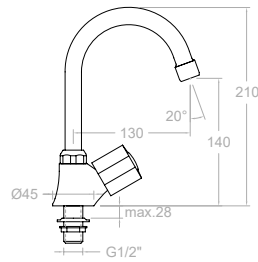

7028X1CE10E4A

261613

Grifo 1 agua fría para fregadero, con caño giratorio de tubo.
Single sink tap high swivel spout for cold water.

7028X1CE10E4R

261294

Grifo 1 agua caliente para fregadero, con caño giratorio de tubo.
Single sink tap high swivel spout for hot water.

Montura Head: 5000