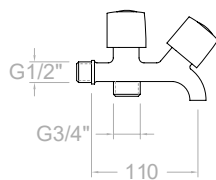

5079E4A

153951

Grifo para lavadora de dos salidas.
Washing machine valve and office valve.

Montura Head: 5000