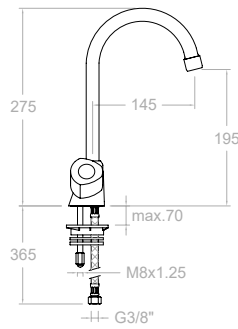

7008CE08YE4

803278

Bimando para fregadero con caño giratorio.
Twin handle sink tap with high swivel spout.

Montura Head: 5000