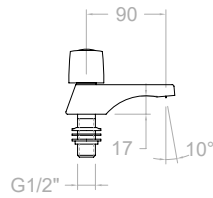

Montura Head: 5000

7012X1E4A

253545

Grifo para lavabo agua fría.
Cold water tap for washbasin.

7012X1E4R

253554

Grifo para lavabo agua caliente.
Hot water tap for washbasin.

Montura Head: 5000