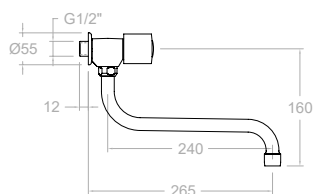

7029X1CB30E4A

261717

Grifo 1 agua fría para fregadero mural, con caño giratorio de tubo.

Wall single sink tap with swivel spout for cold water.

7029X1CB30E4R

261384

Grifo 1 agua caliente para fregadero mural, con caño giratorio de tubo.

Wall single sink tap with swivel spout for hot water.

Montura Head: 5000