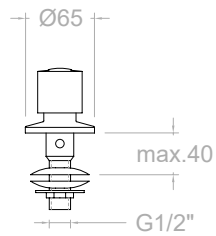

7002X1E4A

253491

Grifo para lavabo agua fría.
Cold water tap for washbasin.

7002X1E4R

253500

Grifo para lavabo agua caliente.
Hot water tap for washbasin.

Montura Head: 5000

7005X1E4A