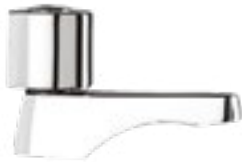

Montura Head: 5000

7012X1E4A

253545

Grifo para lavabo agua fría.
Cold water tap for washbasin.

7012X1E4R

253554

Grifo para lavabo agua caliente.
Hot water tap for washbasin.

Montura Head: 5000

7002X1E4A

253491

Grifo para lavabo agua fría.
Cold water tap for washbasin.

7002X1E4R

253500

Grifo para lavabo agua caliente.
Hot water tap for washbasin.

Montura Head: 5000

7005X1E4A