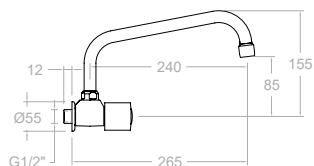

7029X1CAI30E4A

261715

Grifo 1 agua fría para fregadero mural, con caño giratorio de tubo.

Wall single sink tap with swivel spout for cold water.

7029X1CAI30E4R

261366

Grifo 1 agua caliente para fregadero mural, con caño giratorio de tubo.

Wall single sink tap with swivel spout for hot water.

Montura Head: 5000