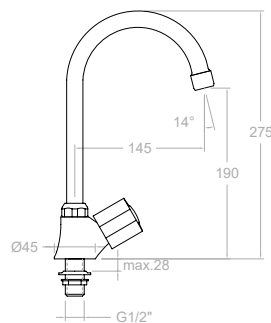

7028X1CE08YE4A

261611

Grifo 1 agua fría para fregadero, con caño giratorio de tubo.
Single sink tap high swivel spout for cold water.

7028X1CE08YE4R

261276

Grifo 1 agua caliente para fregadero, con caño giratorio de tubo.
Single sink tap high swivel spout for hot water.

Montura Head: 5000