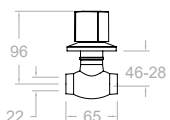

70071/2X1E4A

253473

Llave de paso 1/2" agua fría.
Cold water stopcock valve at 1/2"

70071/2X1E4R

253482

Llave de paso 1/2" , agua caliente.
Hot water stopcock valve at 1/2"

Montura Head: 5000

7007T15X1E4A

253392

Llave de paso para soldar tubo Ø15,
agua fría.
Cold water stopcock valve at pipe Ø15.

Montura Head: 5000

7007T18X1E4A

253410

Llave de paso para soldar tubo Ø18,
agua fría.
Cold water stopcock valve at pipe Ø18.

Montura Head: 6000

7007T22X1E4A

253455

Llave de paso para soldar tubo Ø22,
agua fría.
Cold water stopcock valve at pipe Ø22.

Montura Head: 6000

70073/4X1E4A

253374

Llave de paso 3/4" agua fría.
Cold water stopcock valve at 3/4".

70073/4X1E4R

253383

Llave de paso 3/4" , agua caliente.
Hot water stopcock valve at 3/4".

Montura Head: 6000

7007T15X1E4R

253401

Llave de paso para soldar tubo Ø15,
agua caliente.
Hot water stopcock valve at pipe Ø15.

Montura Head: 5000

7007T18X1E4R

253446

Llave de paso para soldar tubo Ø18,
agua caliente.
Hot water stopcock valve at pipe Ø18.

Montura Head: 6000

7007T22X1E4R

253464

Llave de paso para soldar tubo Ø22,
agua caliente.
Hot water stopcock valve at pipe Ø22.

Montura Head: 6000