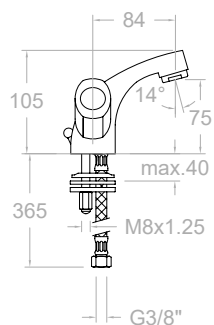

700112E6

70A306297

Bimando para lavabo.
Twin handle wash basin tap.

700112VA9065E6

70A306299

Bimando para lavabo, con válvula automática 1/4\"
Twin handle wash basin tap with pop-up waste 1/4\".

Ref. 9065 ABS

700112VA1167E6

70A306298

Bimando para lavabo, con válvula automática 1/4\"
Twin handle wash basin tap with pop-up waste 1/4\".

Ref. 1167 BRASS

Montura Head: 7800 1/2